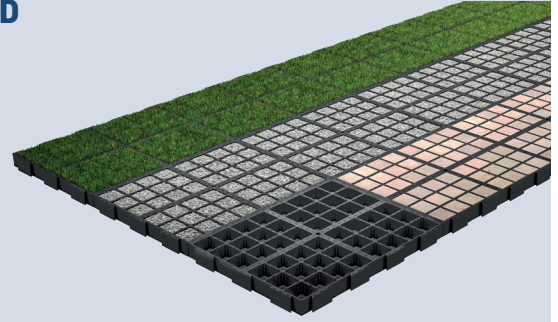

Stabile Bodenlösungen mit EQU-GRID

EQU
GRID

Egal ob auf dem Bauernhof, in der Gemeinde oder im eigenen Garten – EQU-GRID Bodensysteme passen sich flexibel an Ihre individuellen Bedürfnisse an. Dank ihrer hohen Belastbarkeit und der einfachen Verlegung sind sie die ideale Lösung für eine Vielzahl von Anwendungen.