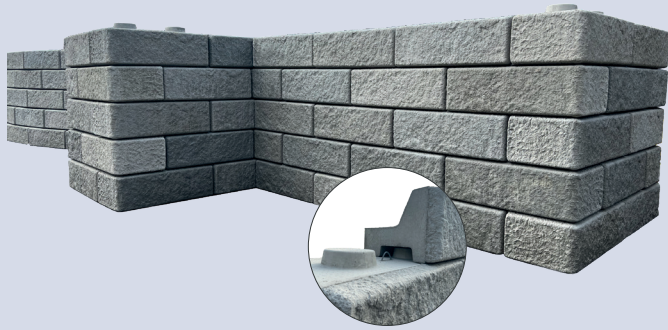

SLG 200 cm
WH: 427502804

Easyblock das clevere Stützmauersystem

Der EASYBLOCK überzeugt durch eine modulare Bauweise, die eine einfache, zeit- und kostensparende Errichtung von Stützmauern ermöglicht. Dieser eignet sich sowohl zur Hang- und Böschungssicherung als auch als dekoratives Element im Garten. Mit einer ansprechenden Natursteinoptik fügt sich der EASYBLOCK harmonisch in die Landschaft ein.