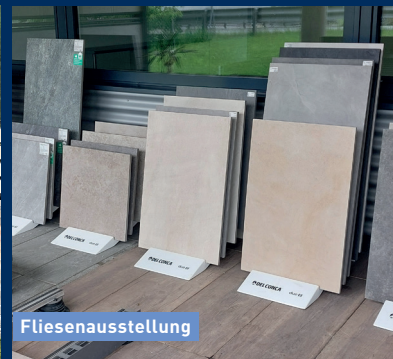

BESUCHEN SIE UNSERE FILIALE IN SAALFELDEN!

Ideengarten

Fliesenausstellung

Schauraum, Türen & Fenster

WÜRTH HOCHENBURGER BAUSTOFFE SAALFELDEN

Gewerbepark Harham 4 | 5760 Saalfelden | Tel. DW-4200

UNSERE WEBSITE