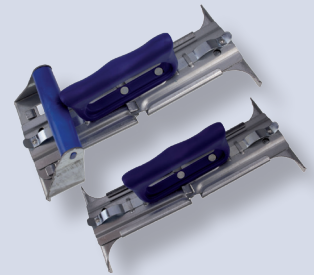

Stück
8,90
7,42 exkl. MwSt.

PCI Silikonfug E

silbergrau 310 ml, elastischer Dichtstoff für innen und außen (Sanitärbereiche, Balkone und Terrassen), pilzhemmend, beständig gegen Reinigungsmittel, Witterungseinflüsse und UV-Strahlen, sehr emissionsarm (EC1 plus)
WH: 1554582

Stück
25,99
21,66 exkl. MwSt.

Pflasterschnur

D 2.0 x 100 m
WH: 428000065

Stück
24,99
20,83 exkl. MwSt.

Plattenheber

Plattenheber verzinkt ohne Kippteil, verstellbar 300-500 mm, weitere Größen verfügbar
WH: 427502434