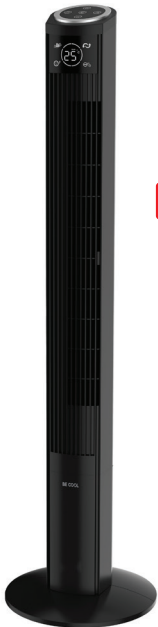

ab
1499,-

Batteriestandsanzeige, Stummschaltungsfunktion und Testschalter

Rauchwarnmelder

Lauter Alarm von 85 dB bei 3 m Distanz, Stummschaltungsfunktion zur 10-minütigen Verringerung der Alarmempfindlichkeit, fotoelektrischer Sensor. Inkl. austauschbarer 5-Jahres-Batterie.
Art.Nr. 45216874

Stück **6⁹⁹**

QUALITÄTSPRODUKT AUS DEUTSCHLAND

Batterien

1,5 V, Energy Cube. 24er-Pack.
AAA, Art.Nr. 45802959
AA, Art.Nr. 45802964

PREIS KNALLER

- 53%

14⁹⁹
24er-Pack
7⁹⁹

für Büro & Wohnraum

Turmventilator

Turmventilator mit fernbedienung, 3 Geschwindigkeitsstufen und Timerfunktion
Art.Nr. 3583371

Stück **69⁹⁹**

große Auswahl im Markt

Standventilator

Standventilator im Chromdesign - 3 Geschwindigkeitsstufen und Höhenverstellbar
Art.Nr. 3583366

Stück **59⁹⁹**

● steinel

Sensor-Außenleuchte „L 585“

IP44, 60 W, Sensorreichweite max. 12 m, Erfassungswinkel 180°, Dämmerungsschwelle und Schaltzeit einstellbar, Kunststoff, weiß, E27, ca. B 30 x H 22 cm. Ohne Leuchtmittel. Versch. Farben. Art.-Nr. 798891