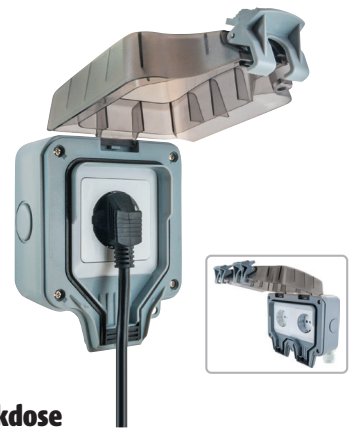

Mähroboter „Landroid Vision Cloud-WR365E-650 m²“

7-stufige Schnitthöheneinstellung (30–60 mm), integrierte RTK-Technologie mit automatischer Kartierung und vSlam Unterstützung, App-Steuerung, KI gesteuerte Hinderniserkennung, durch Full-HD-Stereo, Weitwinkelkamera, Regensensor, Diebstahlschutz. Inkl. herausnehmbarem 4,0-Ah-Akku.

Art.-Nr. 45851968

Mähroboter „Landroid Vision Cloud-WR308E-800 m²“, für 800 m², Art.-Nr. 45851980, **979,- €**

Stück **799,-**