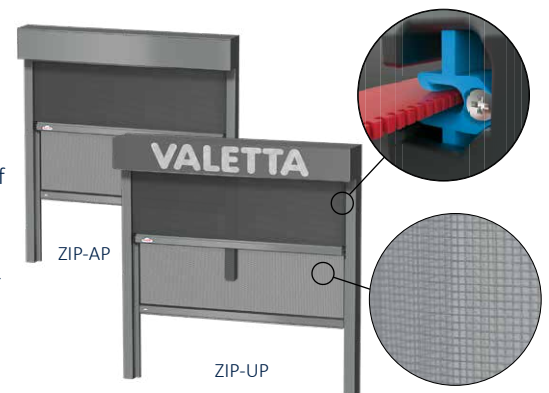

## OPTIONALE ZUSATZAUSSTATTUNG

Vollautomatisch  
mit Sonnen- und Windsensor möglich

Insektenschutz-Kombination  
gegen lästige Plagegeister

## IHR NUTZEN

- effiziente Nutzung auch bei starkem Wind und Regen
- optimale Tuchspannung durch ZIP-geführten Stoff
- Führungsschiene einputzbar
- integrierbares Insektenschutzrollo (ZRCI-H)
- Insektenschutz-Kombinationen mit Schiebe- oder Schwenkrahmen ohne Distanzprofil möglich
- Insektenschutz einfach nachrüstbar