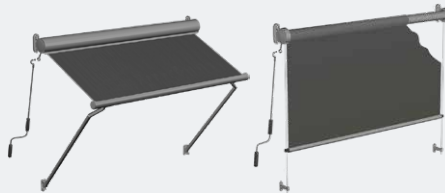

### HAITI-ZIP

Bei der HAITI-ZIP handelt es sich um eine extrem robuste und zugleich im Design sehr schlanke Außenbeschattung. Sie kommt dann zum Einsatz, wenn besondere Anforderungen wie Windstabilität, Robustheit und optimale Beschattung gefragt sind.

### CUBA-ZIP

Die CUBA-ZIP vereint den praktischen Nutzen einer Wohnraumerweiterung mit modernem Design. Die freistehende Pergola ist für den Privat- und Gastronomiebereich geeignet und kann sowohl an Fassaden als auch Umzäunungen montiert werden.

### ZIP-FENSTERMARKISE

Es ist keine Frage entweder - oder. Die ZIP-FENSTERMARKISE von VALETTA kombiniert gekonnt Sonnenschutz und Insektenschutz. Hier ist der Insektenschutz direkt im Kasten des Sonnenschutzes integriert und kann bei Bedarf jederzeit heruntergezogen werden.

### LOGGIA FALLARMMARKISE UND SENKRECHTMARKISE

Die LOGGIA Markise ist zeitlos, elegant und ein gern gesehenes Mitglied auf Balkon, Terrasse oder Loggia. Die individuelle Ausführung erlaubt eine vielseitige Nutzung, ob senkrecht mit Seilführung oder klassisch als Fallarmmarkise.