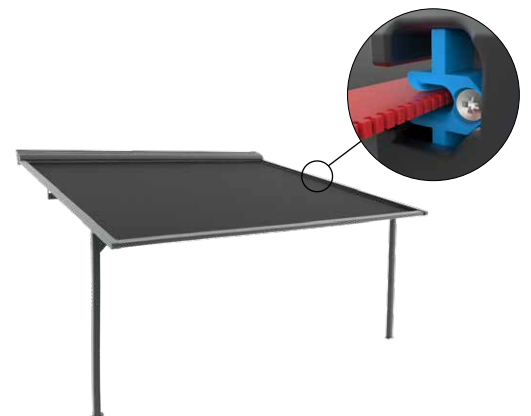

NACHHALTIG

Die robuste Konstruktion aus hochwertigem Aluminium und die hohe Widerstandsfähigkeit von Tuch und Gestell versprechen eine lange Lebensdauer. Aufgrund der stabilen Standfestigkeit kann das System über den gesamten Winter stehen bleiben und das Tuch ist vor den Witterungseinflüssen sicher in einer Kassette geschützt.

DIE BAHAMA-ZIP IM DUETT

Um sich vor neugierigen Blicken, tiefer Sonneneinstrahlung und seitlichem Wind zu schützen ist die Pergolamarkise mit dem ZIP-SOLIDSCREEN System kombinierbar. Alles in allem bietet die BAHAMA-ZIP in geöffnetem Zustand eine attraktive optische Einheit und vielseitigen Schutz für Sie und Ihre Gäste.

OPTIONALE ZUSATZAUSSTATTUNG

Vollautomatisch mit Sonnen- und Windsensor möglich

Heizstrahler io für kühle Abende

Kombinierbar mit ZIP-SOLIDSCREEN als Sicht-, Wetter- und Sonnenschutz

IHR NUTZEN

- effiziente Nutzung auch bei starkem Wind und Regen
- optimale Tuchspannung durch ZIP-geführten Stoff
- ansprechendes Design durch schlichte und moderne Optik
- Tuch durch Kassette vor Nässe und Verschmutzung sicher geschützt
- hohe Widerstandsfähigkeit von Tuch und Gestell
- Ausfallprofil und Führungsschienen bilden im geöffneten Zustand eine optische Einheit

TECHNISCHE DETAILS

Abmessungen

Breite: 200 – 600 cm
Ausfall: 150 – 500 cm

Farben

Gestell- und Behangfarben lt. gültiger Kollektion, Sonderfarben gegen Aufpreis

Bedienung

Funksteuerung io-homecontrol® (Standard)

Motor drahtgebunden

Montagemöglichkeiten

Optimal für Terrassen und Balkone