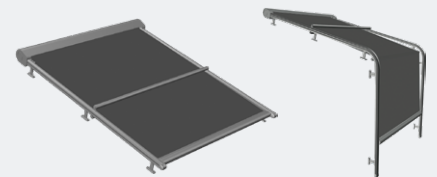

ROMA UND MALTA

ROMA & MALTA spenden wohlthuenden Schatten und sorgen für angenehme Temperaturen. Auch wenn man gerne den Blick nach draußen schweifen lässt – im Inneren des Wintergartens möchte man ein behagliches Raumklima.