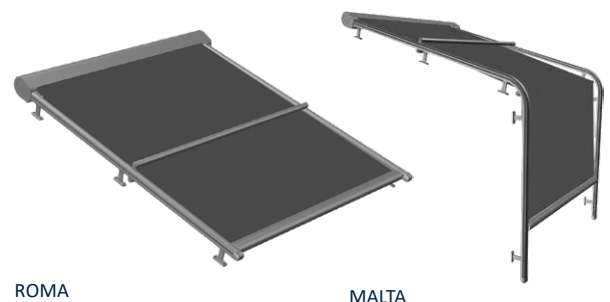

DESIGN UND SCHUTZ

ROMA & MALTA DIE SCHATTENSPENDER

ATTRAKTIVES DESIGN UND SCHUTZ

Ausgefallene Architektur braucht ausgefallene Lösungen. Daher gibt es die perfekt konzipierten Aussenbeschattungssysteme von VALETTA in den unterschiedlichsten Formen und Funktionsvarianten. So gibt es die ROMA nicht nur als schräge Lösung, sondern auch als Kuppelanlage und als Kuppelanlage-Mehrfachbogen. Durch die formschöne obere und untere Abdeckung ist ein Rundumschutz des eingefahrenen Tuches und des Antriebs gewährleistet.

DER RUNDUMSCHUTZ

Die MALTA hilft Ihnen dabei. Selbst bei schräg einfallenden Sonnenstrahlen sind Sie gut geschützt. Denn diese Außenbeschattung gibt es auch als Schrägsenkrecht-Lösung. Das Tuch erstreckt sich bei dieser Variante in einem Stück von der Wand bis zum Boden. Wenn es also im Sommer sehr warm ist, können Sie die darunterliegenden Glasflächen öffnen und lassen so frische Luft herein, die dann im Raum zirkulieren kann.

OPTIONALE ZUSATZAUSSTATTUNG

Vollautomatisch
mit Sonnen- und Windsensor möglich

Heizstrahler io
für kühle Abende

IHR NUTZEN

- Optimaler Blend- und Hitzeschutz
- Wie eine Klimaanlage für Ihren Wintergarten
- Gesundes und behagliches Raumklima
- Optimale Tuchspannung durch Koaxialtechnik
- Maßgenaue Anfertigung für jeden Wintergarten
- Große Auswahl an hochwertigen Beschattungstoffen

ROMA

MALTA

TECHNISCHE DETAILS

Abmessungen		Farben
Feldbreite ROMA:	90- 550 cm	Gestell- und Behangfarben lt. gültiger Kollektion, Sonderfarben gegen Aufpreis
gekoppelt:	bis 800 cm	
Feldbreite MALTA:	90- 450 cm	
Ausfall:	100- 600 cm	
Einsatzbereich ROMA:	für Neigungsw. von 0°- 45°	
Bogenradius MALTA:	Standard 20 cm (Sonderradius auf Anfrage).	
Bedienung		
	Motor drahtgebunden (Standard)	Funksteuerung io-homecontrol®

Montagemöglichkeiten

ROMA: Montage zwischen oder unter die Konstruktion / MALTA: Montage über Abstandshalter auf der Unterkonstruktion