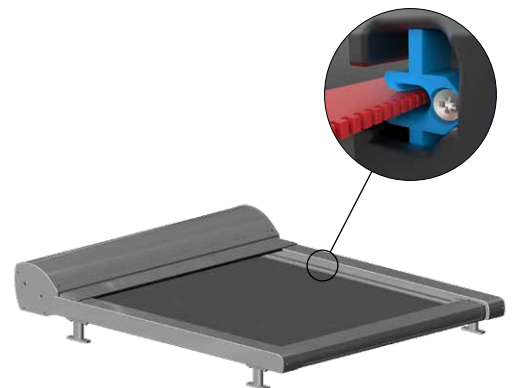

## IHR NUTZEN

- effiziente Nutzung auch bei starkem Wind und Regen
- optimale Tuchspannung durch ZIP-geführten Stoff
- ansprechendes Design durch schlichte und moderne Optik
- hohe Widerstandsfähigkeit von Tuch und Gestell
- Tuch durch Kassette vor Nässe und Verschmutzung sicher geschützt
- Ausfallprofil und Führungsschienen bilden im geöffneten Zustand eine optische Einheit