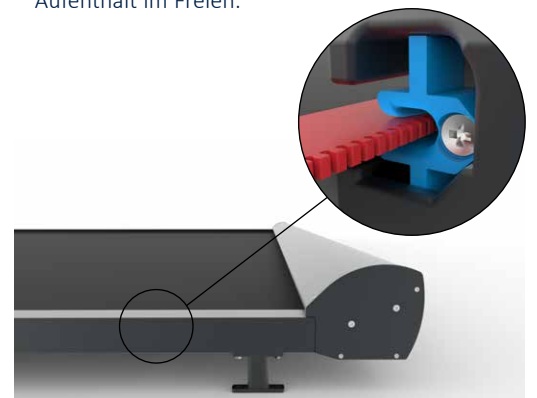

HAITI-ZIP für Wintergärten und Terrassenüberdachungen