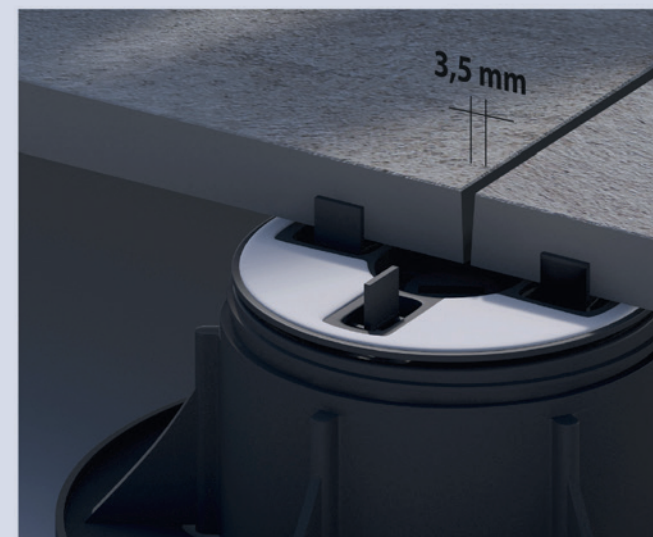

Presskante

Verlegung als Doppelboden
Ränder als Presskante

3,5 mm