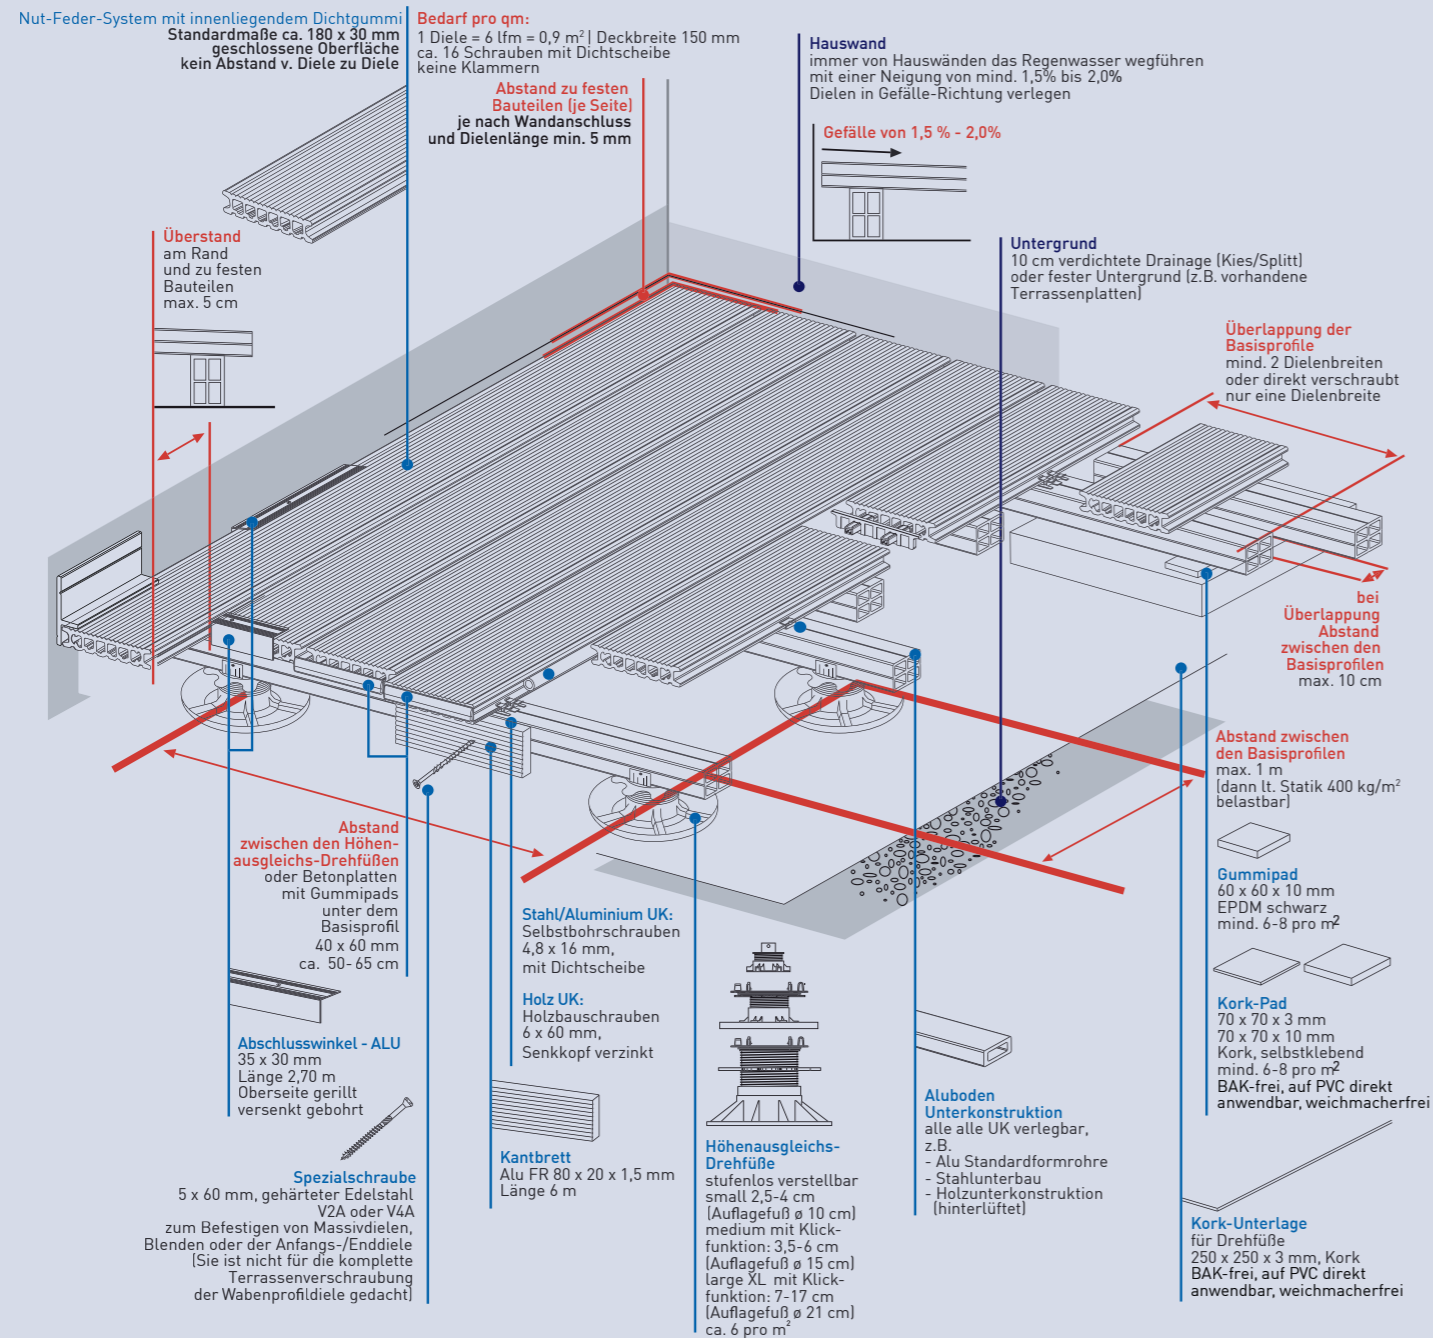

Planungsgrundlagen

zur Selbstverlegung

WH-BAUMARKT.AT