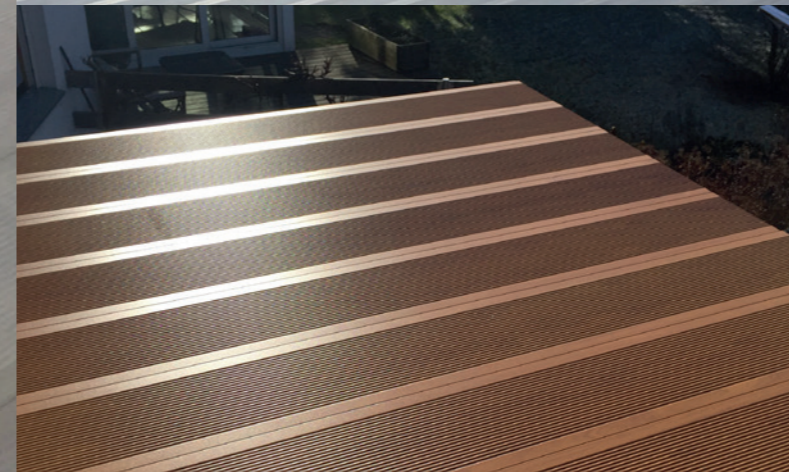

Innovation Aluboden

Ein Überblick

Produktvorteile

WH-TIPP

- **Dauerhaft schön:** Witterungsbeständig, wasserdicht und formbeständig
- **Pflegeleicht und barfußfreundlich:** Reinigung ohne Chemie, keine heißen Böden und keine Splitter mehr
- **Regionales und nachhaltiges Produkt:** Qualität aus Tirol, 100 % recyclebar und wieder beschichtbar
- **Vielseitig einsetzbar:** Für Böden, Balkone, Zäune, Fassaden und Pool-Bereiche geeignet
- **Große Farb- und Effektauswahl:** 15 verschiedene Holzoptiken, alle RAL Farben möglich, R9 Beschichtung, 8 verschiedene Dielen mit R11 (R = Rutschfestigkeit)
- **Reduzierter Materialaufwand:** Gegenüber WPC-Dielen 1/3 weniger Unterkonstruktion notwendig