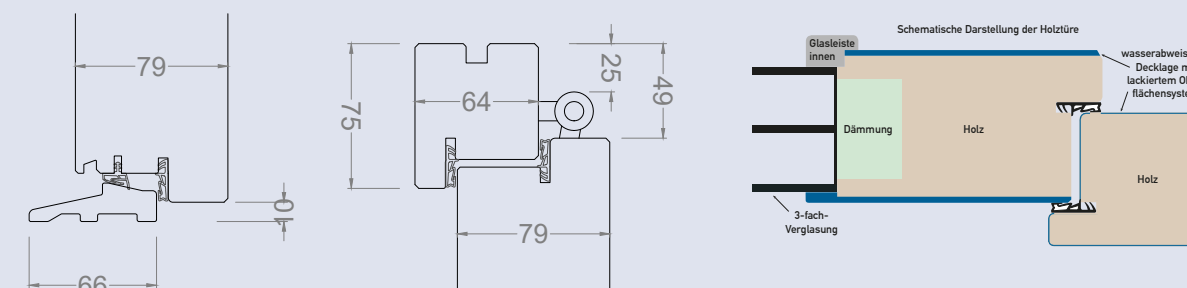

WH-Tür Werk Standardsystem

Leistungsmerkmale

Einbruchhemmung	geprüft RC0 / RC2N / RC2
Schallschutz	30dB (-1/+0)
Luft	Klasse 4
Wasser	Klasse 3A
Wind	Klasse C3
Klimaklasse	c, d, e, 3
Ud-Wert	siehe modellspezifische Werte im Reiter Modelle

Systemformate

	Breite	Höhe
Element 1-flg. Minimalmaß	850 mm	2.050 mm
Element 1-flg. Maximalmaß	1.150 mm	2.300 mm
Seitenteil Minimalmaß	340 mm	2.050 mm
Seitenteil Maximalmaß	1.150 mm	2.300 mm
Gesamtelement Maximalmaß	2.000 mm	2.300 mm

Standardausstattung für alle vier Modelle

1-flg. Türelement, vorgerichtet für Schraubmontage, 3-Punkt Verriegelung, Drücker Innen WGN1, Stoßgriffe rund 1.000 mm GSR101, Flachrosette rund oder eckig außen Edelstahl RRR1, BKS Zylinder 31/55 mm inkl. 3 Schlüsseln, 3D-Bänder inkl. Abdeckungen EB3D1, 1-färbig lt. Kollektion.

Zusätzliche Standardausstattung nur für Vista und VistaMax: Klarglas im Türblatt.