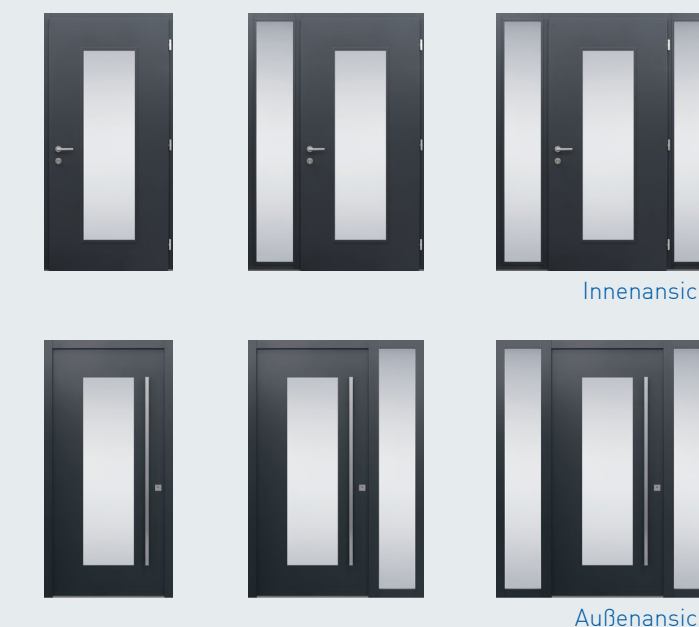

Modell: VistaMax

Modell mit großflächigen Glaseinsätzen sorgt für ein maximales Lichtspiel, Abbildung mit Stoßgriff eckig in 1.600 mm, Ud-Wert: 1,0.

Art.Nr.: 1744048

Preis ab € 3.390,00 / Stück (inkl. 20% MwSt.)