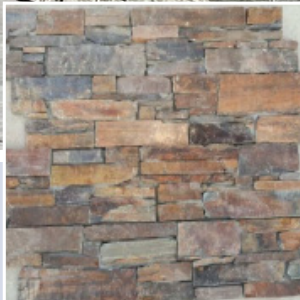

Wandpaneele

Verde Quarz

Rusty Slate

Yellow Quarz

Wandpaneele

Ob als Akzentwand im Wohnzimmer, stilvolle Kaminverkleidung oder moderne Fassadengestaltung – Wandpaneele aus Naturstein verbinden Ästhetik, Funktionalität und Nachhaltigkeit auf besondere Weise.