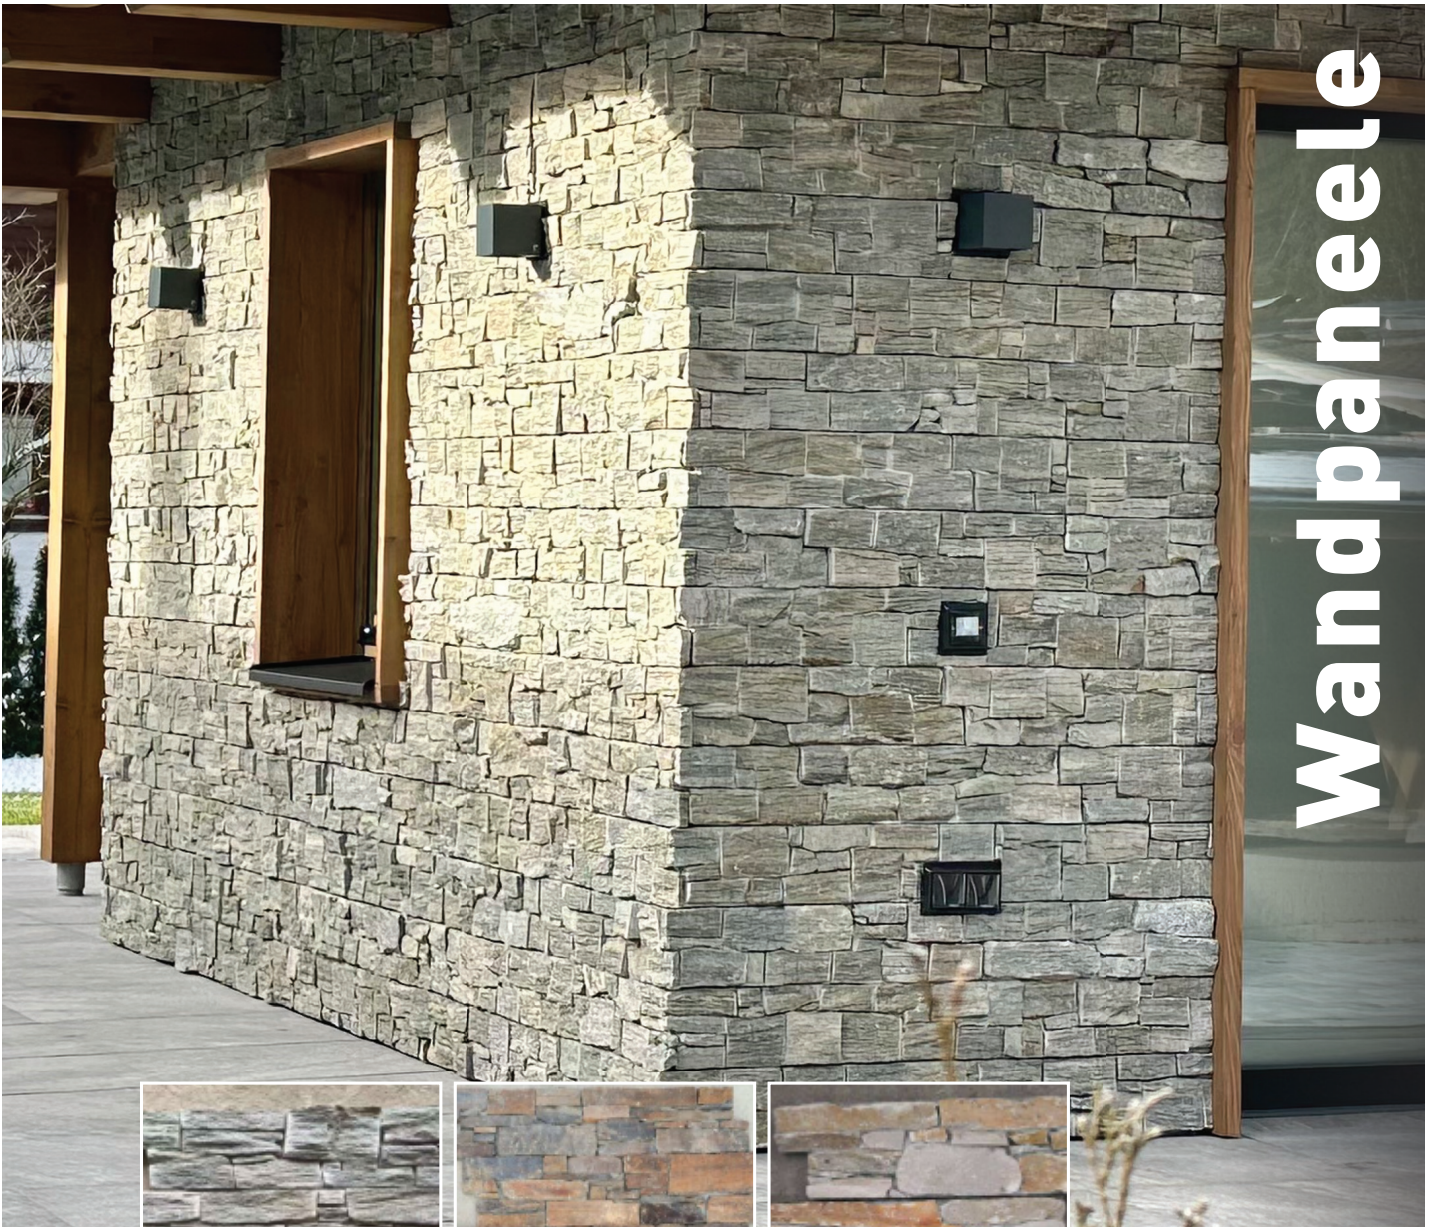

Wandpaneele

Verde Quarz