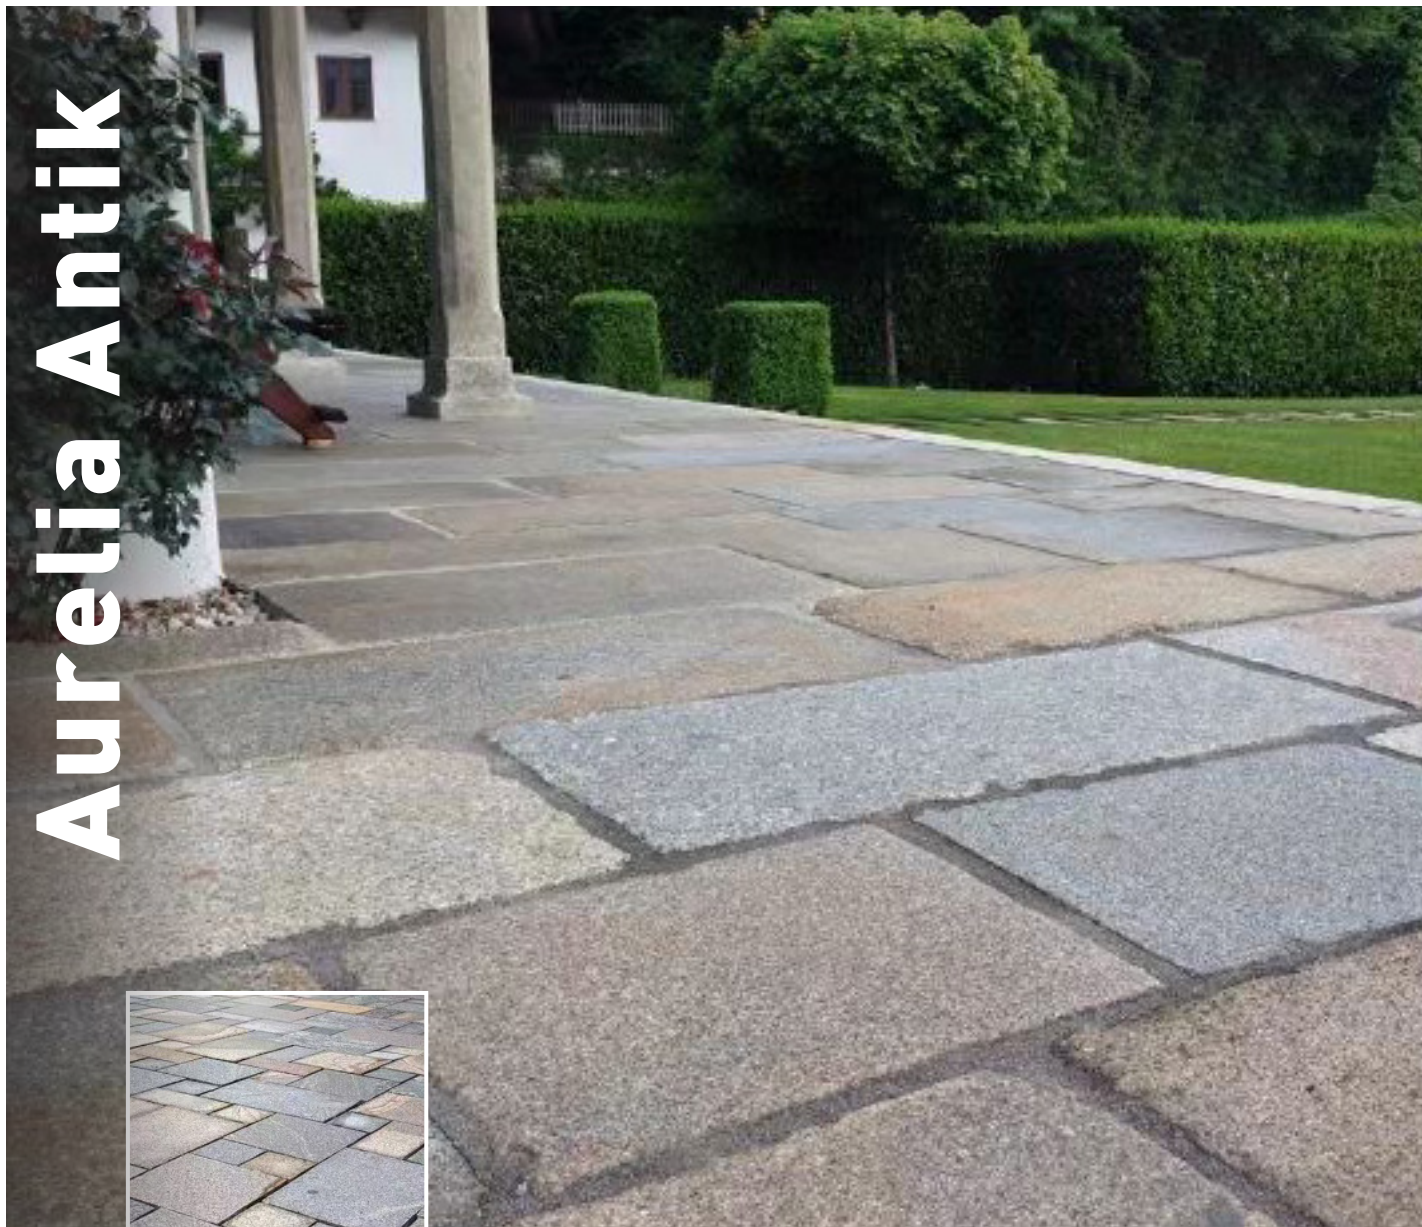

Aurelia Antik

Bodenplatte

Aurelia Antik

Ob als eleganter Bodenbelag oder als markantes Gestaltungselement – Vintage Granitplatten schaffen eine Atmosphäre von Beständigkeit, Wertigkeit und natürlicher Schönheit.

Bodenplatte 59/39/3 cm geflammt, gebürstet und gebrochene Kanten | WH: 1366958

Römischer Verband 3 cm geflammt, gebürstet und gebrochene Kanten | WH: 1366959

Blockstufe 100/35/15 cm geflammt, gebürstet und gebrochene Vorderkante | WH: 1366960