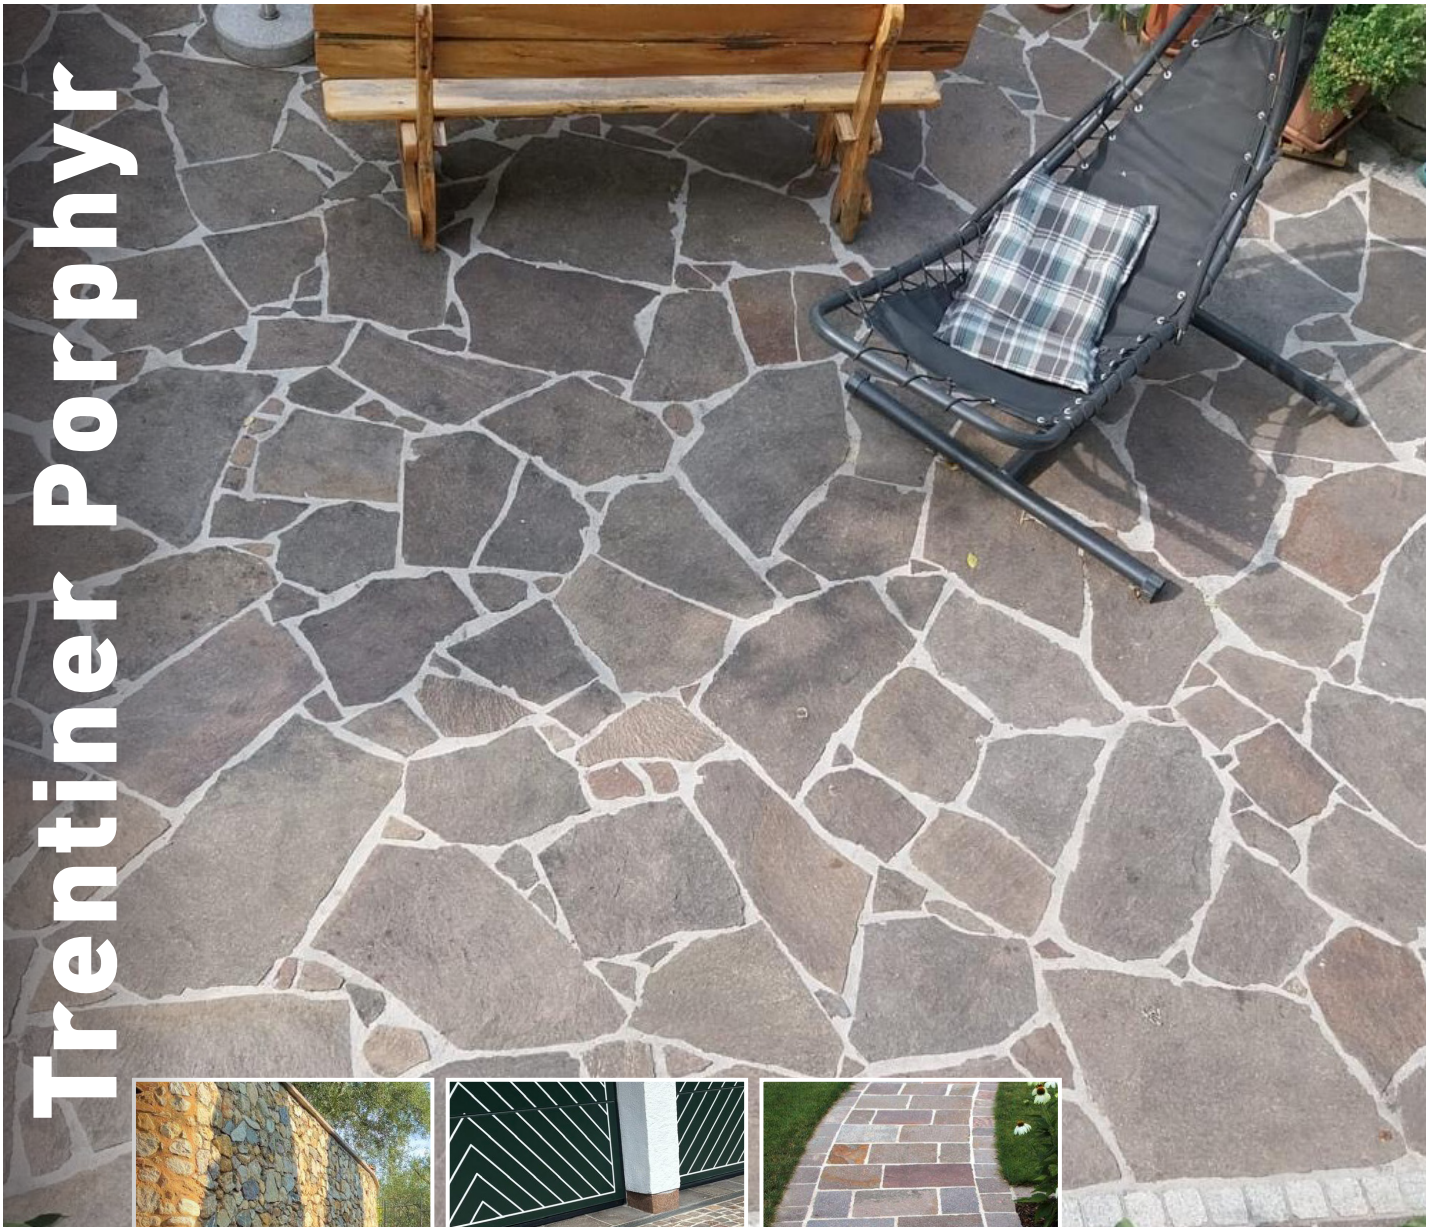

Trentiner Porphy

Pflastersteine