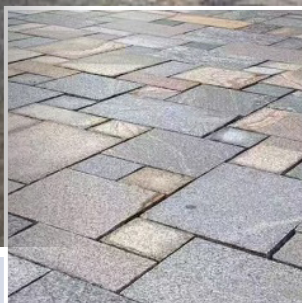

Aurelia Antik

Bodenplatte

Aurelia Antik

Ob als eleganter Bodenbelag oder als markantes Gestaltungselement – Vintage Granitplatten schaffen eine Atmosphäre von Beständigkeit, Wertigkeit und natürlicher Schönheit.

Bodenplatte 59/39/3 cm geflammt, gebürstet und gebrochene Kanten | WH: 1366958

Römischer Verband 3 cm geflammt, gebürstet und gebrochene Kanten | WH: 1366959

Blockstufe 100/35/15 cm geflammt, gebürstet und gebrochene Vorderkante | WH: 1366960