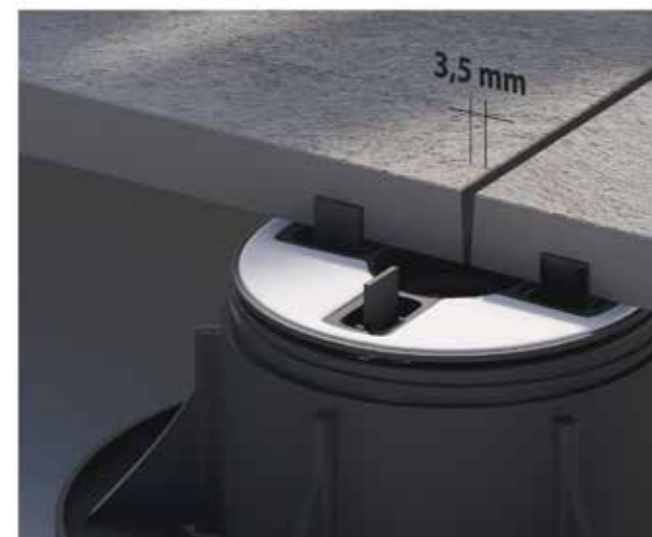

PRESSKANTE

Verlegung als Doppelboden
Ränder als Presskante

3,5 mm