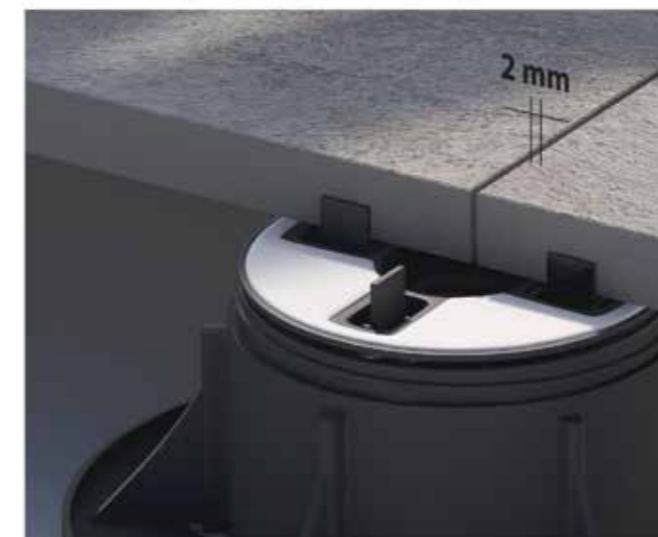

Verlegung als Doppelboden  
Ränder als Presskante

3,5 mm

REKTIFIZIERTE KANTE

Verlegung als Doppelboden  
Rektifizierte Ränder

2 mm

WÜRTH-HOCHENBURGER • Tel. +43 50 9494

- 6832 RÖTHIS · Bundesstr. 20  
Tel. DW -2800 · Fax DW -2820
- 6511 ZAMS · Unterer Auweg 3  
Tel. DW -2500 · Fax DW-2520
- 6464 TARRENZ · Dollinger 60  
Tel. DW -2400 · Fax DW -2485
- 6600 REUTTE · Werner-Storf-Str. 6  
Tel. DW -2900 · Fax DW -2906  
Tel. DW -2900 · Fax DW -2904
- 6020 INNSBRUCK  
Ampfererstr. 60  
Tel. DW -5100 · Fax DW -5200  
Mitterweg 16  
Tel. DW -5151 · Fax DW -5252
- 6122 FRITZEN  
Tonwerkstr. 10  
Tel. DW -2200 · Fax DW -2247  
Innstraße 5  
Tel. DW -2100 · Fax DW -2120
- 6300 WÖRGL · Michael-Pacher-Str. 2  
Tel. DW -2600 · Fax DW -2613